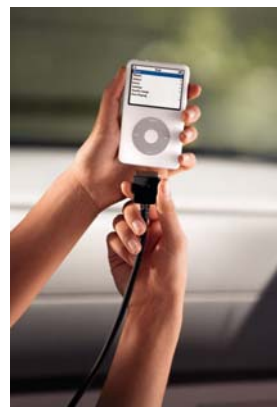

Standard – System
Adapterkabel
Telefonkonsole „Schwarz“
Telefonadapter

82210005
82210947
82210683

Fragen Sie Ihren Jeep Serviceberater

Telefon - Freisprecheinrichtung:

- Bluetooth - Technologie
- sprachgesteuertes Fahrzeug – Kommunikationssystem
- Steuerung des Telefons mittels Sprachkommandos
- einfach zu bedienen

Bluetooth – System

82210898

iPod - Einbindung:

- FM - Adapter
- Wiedergabe der auf dem iPod abgespielten Lieder über die Fahrzeuglautsprecher
- Lautstärkenregelung via Radiogerät
- inkl. Ladefunktion

iPod - Adapter