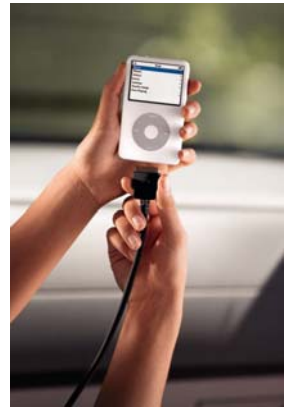

Standard – System
Adapterkabel
Telefonkonsole „SCHWARZ“
Telefonhalter

82210005
82210006
82210713
Fragen Sie Ihren Jeep Serviceberater

iPod - Einbindung:

- FM - Adapter
- Wiedergabe der auf dem iPod abgespielten Lieder über die Fahrzeuglautsprecher
- Lautstärkenregelung via Radiogerät
- inkl. Ladefunktion