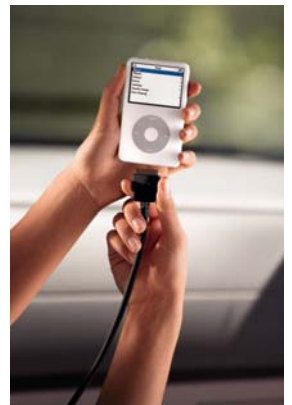

## iPod - Einbindung:

- FM - Adapter
- Wiedergabe der auf dem iPod abgespielten Lieder über die Fahrzeuglautsprecher
- Lautstärkenregelung via Radiogerät
- inkl. Ladefunktion

iPod - Adapter

82210181AB