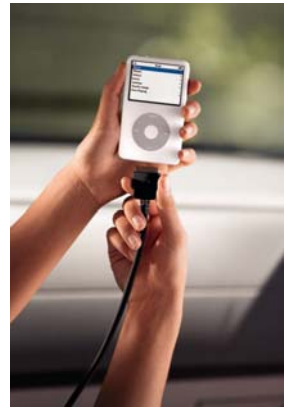

Standard – System
Adapterkabel
Telefonkonsole „SCHWARZ“
Telefonhalter

82210005

82210006

82210713

Fragen Sie Ihren Jeep Serviceberater

iPod - Einbindung:

- FM - Adapter
- Wiedergabe der auf dem iPod abgespielten Lieder über die Fahrzeuglautsprecher
- Lautstärkenregelung via Radiogerät
- inkl. Ladefunktion