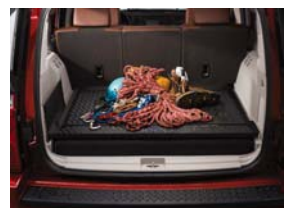

Laderaummatte:

- zum Schutz des Laderaums vor Verschmutzung
- Randhöhe ca. 3cm
- passgenau
- geformt

Laderaummatte „SLATE“

82209692AB

Laderaummatte „KHAKI“

82209693AB

Laderaummatte „LIGHT GREYSTONE“

82209765AB