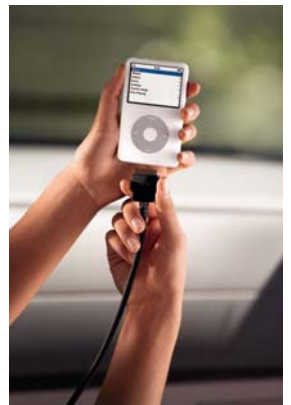

82209512AB

Fragen Sie Ihren Jeep Serviceberater

iPod - Einbindung:

- FM - Adapter
- Wiedergabe der auf dem iPod abgespielten Lieder über die Fahrzeuglautsprecher
- Lautstärkenregelung via Radiogerät
- inkl. Ladefunktion