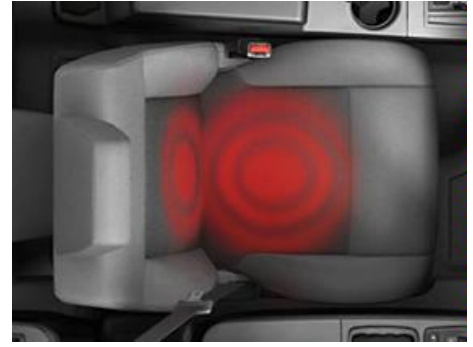

Kühlergrill

82211165

Spiegelabdeckung:

- CHROM – Spiegelabdeckung

Spiegelabdeckung

82211165

Sitzheizung:

- Sitzheizungssatz für Fahrer- und Beifahrersitz
- inkl. Schalter – Low / Medium / High
- für Stoff- und Ledersitze geeignet